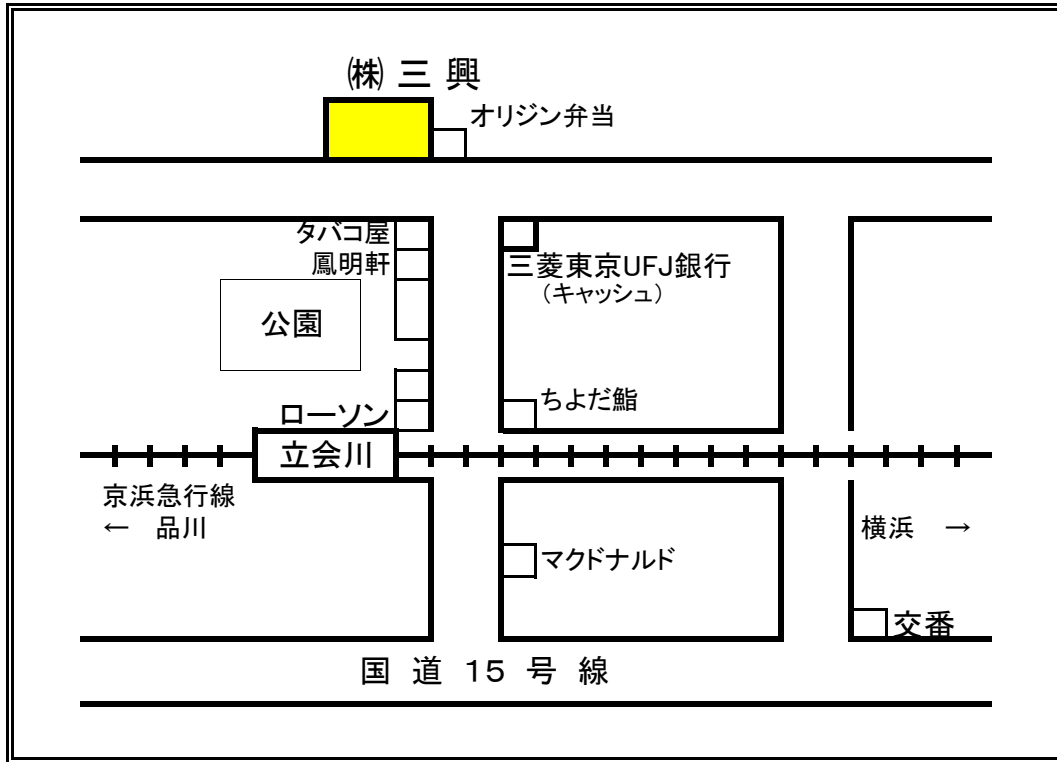

株式会社 三興（本社）ご案内地図

株式会社 三興

〒140-8535 東京都品川区東大井2-27-10 電話 03-3761-2111(代)

★ 京浜急行線「立会川」駅 改札口を出て、左側の階段を下り、左方向へ歩いて下さい。
(徒歩 2分)

★ 京浜急行線「立会川」駅へのご案内

「立会川」駅は、“急行”及び“普通(各駅停車)”のみの停車となります。

☆ 京浜急行「横浜駅」からのご案内

1. 横浜駅 $\xrightarrow{\text{(約10分)}}$ 京急蒲田 $\xrightarrow{\text{(約8分)}}$ 立会川
快速特急 普通

☆ 新幹線(東京駅)利用の場合

1. 東京駅 $\xrightarrow{\text{(約10分)}}$ 品川 $\xrightarrow{\text{(約6分)}}$ 立会川
山手線 京浜急行線“急行”
 (“普通”約9分)